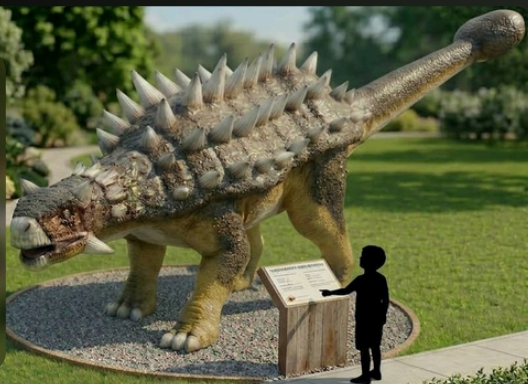

Ankylozaur (Ankylosaurus)

FDPRMA_7

Długość: 800 cm
Wysokość: 285 cm
Szerokość: 145 cm
Waga: 250 kg